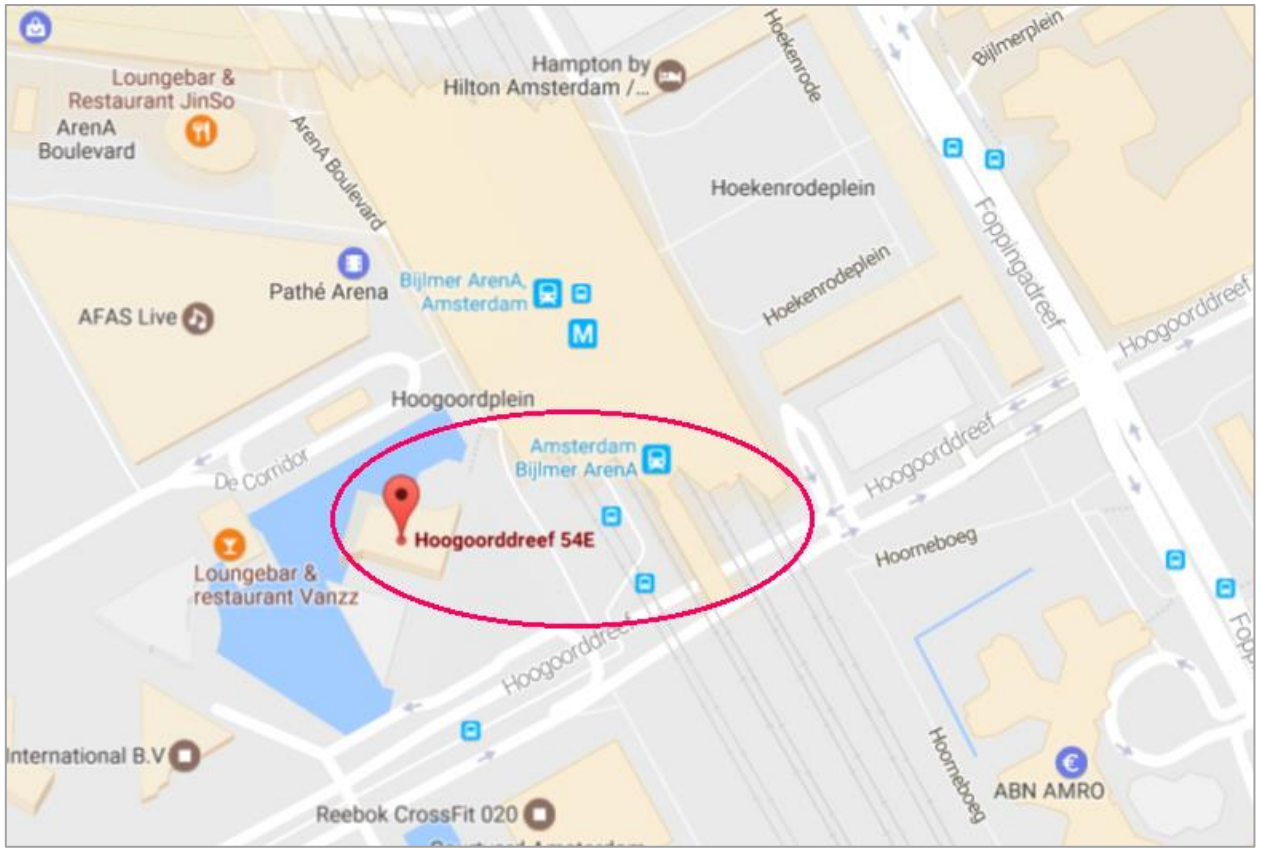

vervolg routebeschrijving Bevolkingsonderzoek Midden-West

Vanuit Amersfoort

- Voeg in op de A1 via de oprit richting Hilversum/Amsterdam
- Houd rechts aan bij de splitsing, rij door op de A9 en volg de borden Amsterdam-Zuidoost/ Haarlem/Luchthaven Schiphol
- Neem afslag 1 - Weesp naar N236/s113 richting Weesp
- Houd links aan bij de splitsing om door te rijden in de richting van de Muntbergweg/de s111
- Houd rechts aan bij de splitsing, rij door op de Afslag 3 en volg de borden s111
- Sla rechtsaf naar de Muntbergweg/de s111
- Ga verder op de s111
- Sla rechtsaf naar de Hoogoorddreef
- Ga voor het viaduct (bij de stoplichten) linksaf
- Kantorencomplex Europlaza bevindt zich aan de linkerzijde

Vanuit Zaandam

- Volg de E22/A8 richting Amsterdam
- Houd links aan bij het knooppunt Coenplein en volg de borden A10 richting Ring Amsterdam/ s110/Amersfoort/Utrecht/s117
- Neem de afslag richting de s112
- Sla rechtsaf naar de s112 (borden naar Duivendrecht/Diemen-Zuid/Amsterdam-Zuidoost)
- Neem de afslag richting de Bijlmerdreef
- Flauwe bocht naar rechts naar de Bijlmerdreef
- Sla linksaf naar de Flierbosdreef
- Sla rechtsaf naar de Hoogoorddreef
- Ga na het viaduct (bij de stoplichten) rechtsaf
- Kantorencomplex Europlaza bevindt zich aan de rechterzijde

vervolg routebeschrijving Bevolkingsonderzoek Midden-West

Openbaar vervoer

Het kantorencomplex Europlaza bevindt zich aan de rechterzijde van het trein-, metro- en busstation Amsterdam Bijlmer ArenA. Loopafstand: circa twee minuten.